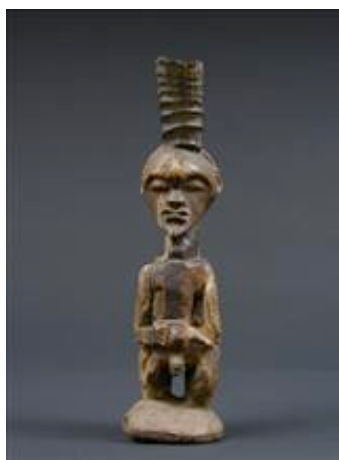

Power figure, Songye, Zaire. Power figure, Songye, Zaire. Patina indicative both of age and use. H: 33 cm. Nkisi from the Songye are always male. Large Nkisi were kept in special houses to protect the entire village. Small Nkisi were always personal and believed to protect the owner from illness, misery and death. The ... Lot no: **1362763**

EUR 369 SE, Malmö, Baltzarsgatan 30/11/2008 19:10:00 EUR 258