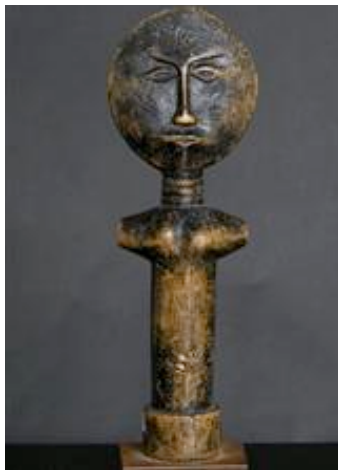

Ashanti, Ghana. Fertilitetsdocka, Akua ba, Ashanti, Ghana. Tillverkad på 1900-talets andra hälft. H: 22 cm. Proveniens: Berndt Helleberg
Lot no: **1363686**

Baltzarsgatan 16:37:00