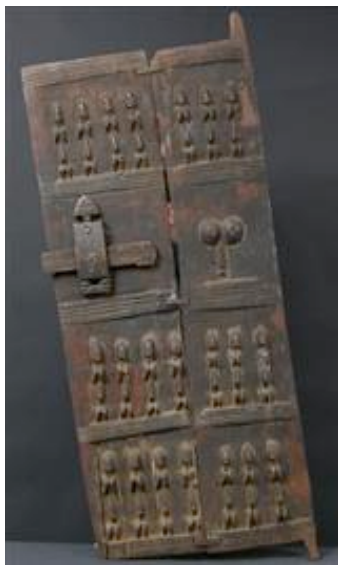

Dörr, Dogon, Mali. Dörr, Dogon, Mali. Troligen 1900-talets andra hälft. Dekorerad på framsidan med figurer. H: 143 cm. B: 58 cm. Proveniens: Berndt Helleberg Lot no: **1363985**

EUR 461 SE, Malmö, Baltzarsgatan 29/11/2008 18:15:00 EUR 683