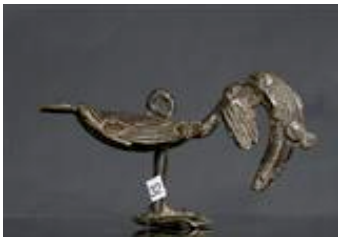

Fågelamulett i brons, Bobo, Burkina Faso Denna auktion är annullerad - se nu vara #1447019. Fågelamulett i brons, Bobo, Burkina Faso. Figur föreställande näshornsfågel. H: 7 cm. Proveniens: 1. Alo Storz 1976 2. Berndt Helleberg Lot no: **1363936**

EUR 369 SE, Malmö, 29/11/2008 EUR 203
Baltzarsgatan 18:00:00