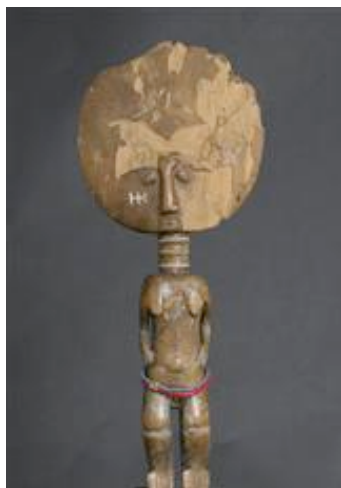

Provenance: Berndt Helleberg Lot
no: **1369588**

Fertilitetsdocka, Akua´ba, Ashanti, Ghana. Fertilitetsdocka, Akua´ba, Ashanti, Ghana. Ljust trä med fin, blank patina, även dekorerad med pärlor. Slitage enligt bilder. H: 35.5 cm. utan sockel. Proveniens: Berndt Helleberg Lot no: **1363703**

EUR 323 SE, Malmö, 29/11/2008 EUR 295
Baltzarsgatan 16:23:45